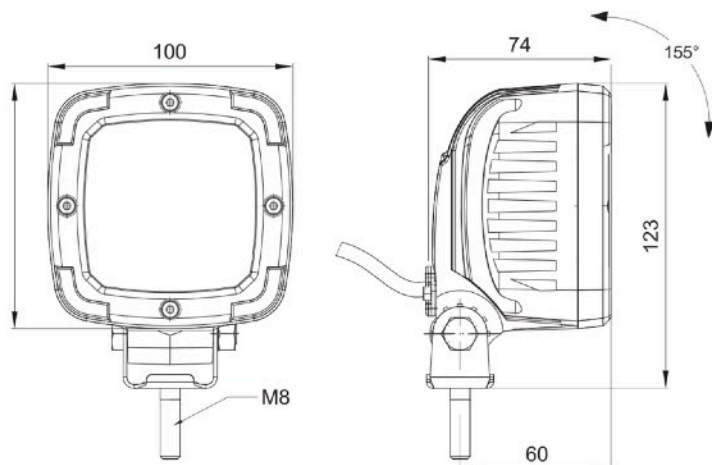

# LED DELOVNI ŽAROMET - 100x100mm 12-55V

## LASTNOSTI:

- Napetost: 12-55V
- Funkcija: Delovni žaromet
- Moč/LED: 13,5W 1300Lm 9x Osram LED  
34W 2800Lm 9x CREE LED
- Namestitev: M8 vijak
- Povezava : Kabel 1500 mm
- Odobritev: EMC ADR
- Vodotesnost: IP 68
- Operativna temperatura: od -40°C do +65°C

EW048036

EW048236B

	NAPETOST	TOK	MOČ	SVETILNOST
<b>EW048036</b>	12-55V	1,1A @12V	13,5 W	1300Lm
<b>EW048236B</b>		2,8A @12V	34 W	2800Lm