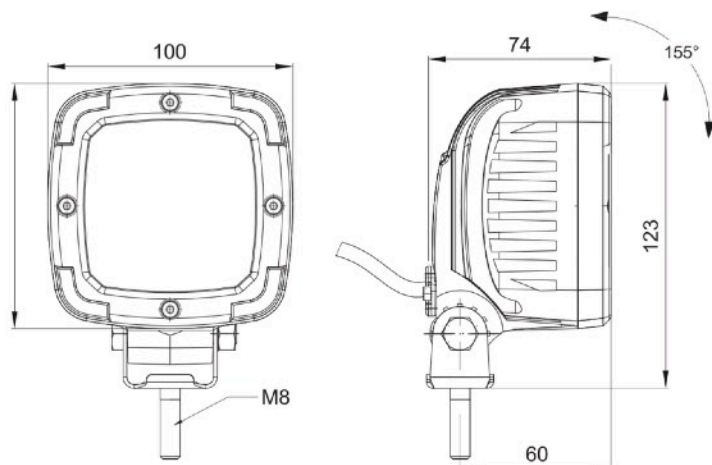

LED DELOVNI ŽAROMET - 100x100mm 12-55V

LASTNOSTI:

- Električna napetost: 12-55V
- Funkcija: delovni žaromet
- Moč/LED: 13,5W 1800Lm 9x Osram LED
34W 2800Lm 9x CREE LED
- Namestitev: M8 vijak
- Povezava : kabel 1500 mm
- Odobritev: EMC ADR
- Stopnja zaščite IP: IP 68
- Operativna temperatura: od -40°C do +65°C

EW048036

EW048236B

	EL. NAPETOST	TOK	MOČ	SVETILNOST (Lm)
EW048036	12-55V	12V/24V/48V = 1,1A/0,55A/0,28A	13,5 W	1800Lm
EW048236B		12V/24V/48V = 2,8A/1,4A/0,7A	34 W	2800Lm