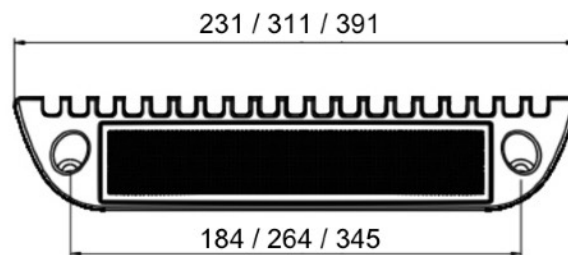

FARO LAVORO - SCENE LIGHT - Versione: A

CARATTERISTICHE

- Alimentazione : 12-24V
- Potenza nominale: da 18 a 42W
- Lumen effettivi: da 1450Lm a 3500Lm
- Custodia: alluminio pressofuso
- Grado di protezione: IP67
- Omologazione: EMC, CE
- Temperatura di funzionamento: -40°C - +50°C

EWS53981

EWS53981B

Guarnizione in gomma per versione A

EWS53983

VER.	CODICE	COLORE DI CUSTODIA OPCIJA	DIMENSIONI	POTENZA / NUMERO LED	LUMEN (effettivi)	CONNESSIONE
A	EWS53981		231x64x40mm	18W / 18xLED	1450 Lm	cavo 350mm
	EWS53981B					
	EWS53982		311x64x40mm	30W / 30xLED	2500 Lm	
	EWS53983		391x64x40mm	42W / 42xLED	3500 Lm	
	EWS53983B					