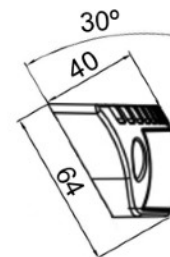

EWS53981

EWS53981B

Guarnizione in gomma per versione A

EWS53983

VER.	CODICE	COLORE DI CUSTODIA OPCIJA	DIMENSIONI	POTENZA / NUMERO LED	LUMEN (effettivi)	CONNESSIONE
A	EWS53981		231x64x40mm	18W / 18xLED	1450 Lm	cavo 350mm
	EWS53981B					
	EWS53982		311x64x40mm	30W / 30xLED	2500 Lm	
	EWS53983		391x64x40mm	42W / 42xLED	3500 Lm	
	EWS53983B					