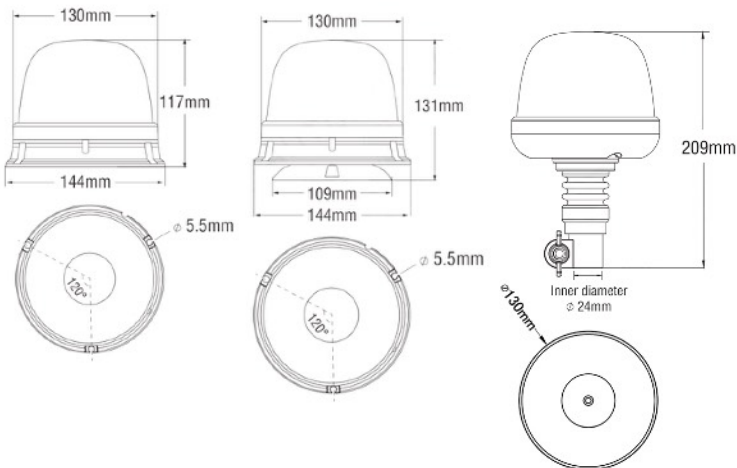

# FARO LAMPEGGIANTE LED - ø130mm

## CARATTERISTICHE

- Alimentazione: 12-24V
- Colore LED: arancio
- Schemi lampeggianti: 6 schemi
- Omologazione: ECE R65 / RoHS
- Grado di protezione IP: IP 65
- Fissaggio: base piana  
base flessibile  
base magnetica  
base magnetica con batteria integrata

Ricarica: cavo con presa 2 poli (presa accendisigari)

BASE MAGNETICA CON BATTERIA INTEGRATA E TELECOMANDO

BASE MAGNETICA

BASE PIANA

CODICE ART.	FISSAGGIO	ALIMENTAZIONE	GRADO DI PROTEZIONE IP	SCHEMI LAMPEGGIANTI	OMOLOGAZIONE
EBL57801	base piana	12-24V	IP65	6 schemi lampeggianti	ECE R65 RoHS
EBLM57803	base magnetica				
EBLB57808	base magnetica + batteria + telecomando				
EBLF57805	base flessibile				