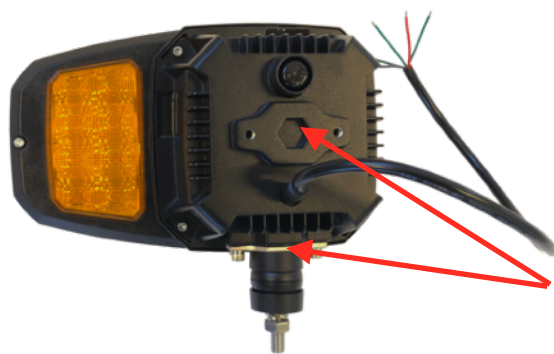

# FANALE ANTERIORE LED 259x164mm

- Conforme REACH
- Opzione riscaldamento

## CARATTERISTICHE:

- Alimentazione: 10-30V
- Funzioni: anabbagliante/abbagliante, posizione indicatore di direzione
- Custodia/Lenti: ADC12/PC
- Garanzia: 3 anni
- Omologazione: ECE R10, R7, R6, R112
- Grado di protezione: IP67
- Temperatura di funzionamento: -40°C - +65°C
- Connessione: connettore Deutsch

Due opzioni di fissaggio

CODICE	POSIZIONE	ALIMENTAZIONE	FUNZIONI	ASSORBIMENTO DI CORRENTE	LUMEN	GRADO DI PROTEZIONE
EHL50511	SINISTRA	10-30V	ANABBAGLIANTI	16W	1100Lm	IP67
EHL50521	DESTRA		ABBAGLIANTI	16,5W	1100Lm	
			POSIZIONE	2,5W	360Lm	
			INDICATORE ANTERIORE	8W	600Lm	
			INDICATORE POSTERIORE	2W	160Lm	
			OPZIONE RISCALDAMENTO	20W	/	