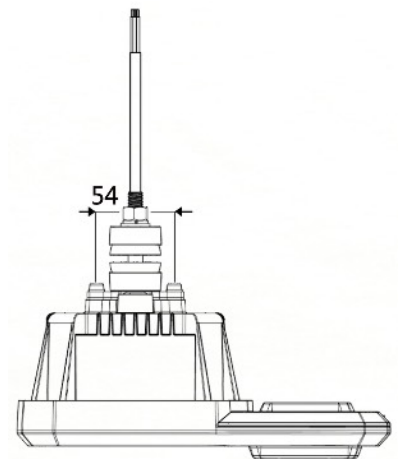

# FANALE ANTERIORE LED 259x164mm

- Conforme REACH
- Opzione riscaldamento

## CARATTERISTICHE:

- Alimentazione: 10-30V
- Funzioni: anabbagliante/abbagliante, posizione indicatore di direzione
- Custodia/Lenti: ADC12/PC
- Garanzia: 3 anni
- Omologazione: ECE R10, R7, R6, R112
- Grado di protezione: IP67
- Temperatura di funzionamento: -40°C - +65°C
- Connessione: connettore Deutsch

Due opzioni di fissaggio

CODICE	POSIZIONE	ALIMENTAZIONE	FUNZIONI	ASSORBIMENTO DI CORRENTE	LUMEN	GRADO DI PROTEZIONE
EHL50511	SINISTRA	10-30V	ANABBAGLIANTI	16W	1100Lm	IP67
EHL50521	DESTRA		ABBAGLIANTI	16,5W	1100Lm	
			POSIZIONE	2,5W	360Lm	
			INDICATORE ANTERIORE	8W	600Lm	
			INDICATORE POSTERIORE	2W	160Lm	
			OPZIONE RISCALDAMENTO	20W	/	