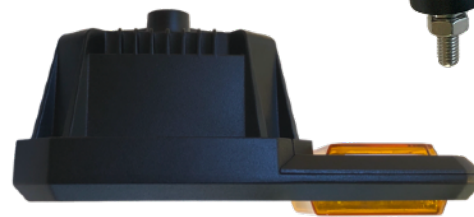

# FANALE ANTERIORE LED 259x164mm

- Conforme REACH
- Opzione riscaldamento

## CARATTERISTICHE:

- Alimentazione: 10-30V
- Funzioni: anabbagliante/abbagliante, posizione indicatore di direzione
- Custodia/Lenti: ADC12/PC
- Garanzia: 3 anni
- Omologazione: ECE R10, R7, R6, R112
- Grado di protezione: IP67
- Temperatura di funzionamento: -40°C - +65°C
- Connessione: connettore Deutsch

Due opzioni di fissaggio

CODICE	POSIZIONE	ALIMENTAZIONE	FUNZIONI	ASSORBIMENTO DI CORRENTE	LUMEN	GRADO DI PROTEZIONE
EHL50511	SINISTRA	10-30V	ANABBAGLIANTI	16W	1100Lm	IP67
EHL50521	DESTRA		ABBAGLIANTI	16,5W	1100Lm	
			POSIZIONE	2,5W	360Lm	
			INDICATORE ANTERIORE	8W	600Lm	
			INDICATORE POSTERIORE	2W	160Lm	
			OPZIONE RISCALDAMENTO	20W	/	