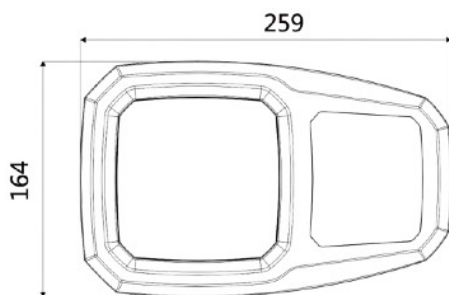

CODICE	POSIZIONE	ALIMENTAZIONE	FUNZIONI	ASSORBIMENTO DI CORRENTE	LUMEN	GRADO DI PROTEZIONE
EHL50511	SINISTRA	10-30V	ANABBAGLIANTI	16W	1100Lm	IP67
EHL50521	DESTRA		ABBAGLIANTI	16,5W	1100Lm	
			POSIZIONE	2,5W	360Lm	
			INDICATORE ANTERIORE	8W	600Lm	
			INDICATORE POSTERIORE	2W	160Lm	
			OPZIONE RISCALDAMENTO	20W	/