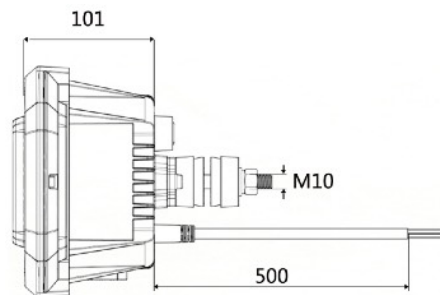

# FANALE ANTERIORE LED 259x164mm

- Conforme REACH
- Opzione riscaldamento

## CARATTERISTICHE:

- Alimentazione: 10-30V
- Funzioni: anabbagliante/abbagliante, posizione indicatore di direzione
- Custodia/Lenti: ADC12/PC
- Garanzia: 3 anni
- Omologazione: ECE R10, R7, R6, R112
- Grado di protezione: IP67
- Temperatura di funzionamento: -40°C - +65°C
- Connessione: connettore Deutsch

Due opzioni di fissaggio

CODICE	POSIZIONE	ALIMENTAZIONE	FUNZIONI	ASSORBIMENTO DI CORRENTE	LUMEN	GRADO DI PROTEZIONE
EHL50511	SINISTRA	10-30V	ANABBAGLIANTI	16W	1100Lm	IP67
EHL50521	DESTRA		ABBAGLIANTI	16,5W	1100Lm	
			POSIZIONE	2,5W	360Lm	
			INDICATORE ANTERIORE	8W	600Lm	
			INDICATORE POSTERIORE	2W	160Lm	
			OPZIONE RISCALDAMENTO	20W	/	