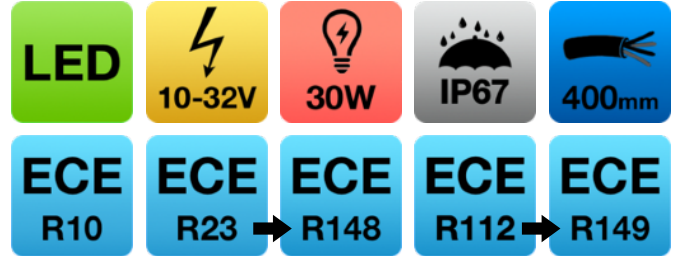

FARO LAVORO LED - luce retromarcia / abbagliante

CARATTERISTICHE

- Alimentazione: 10-32V
- Potenza nominale: 30W (6x5W Osram LED)
- Fascio/funzione:
 - fascio ultra largo - faro lavoro / luce retromarcia
 - fascio spot - faro lavoro / fanale abbagliante
- Custodia: alluminio pressofuso
- Montaggio: vite
- Omologazione: ECE R10
 - ECE R23 → R148 (new)
 - ECE R112 → R149 (new)
- Grado di protezione: IP67
- Connessione: cavo 400mm

fascio ultra largo
luce retromarcia

fascio spot
fanale abbagliante

CODICE	ALIMENTAZIONE	POTENZA NOMINALE	LUMEN (effettiva)	FASCIO	FUNZIONE	OMOLOGAZIONE	IP
EWL582830	10-32V	30W (6x5W LED)	2259Lm	ultra largo	luce retromarcia	ECE R10, R23→R148	IP67
EWL582930				spot	fanale abbagliante	ECE R10, R112→R149	