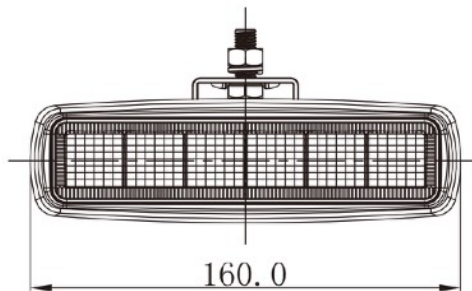

FARO LAVORO LED - luce retromarcia / abbagliante

CARATTERISTICHE

- Alimentazione: 10-32V
- Potenza nominale: 30W (6x5W Osram LED)
- Fascio/funzione:
 - fascio ultra largo - faro lavoro / luce retromarcia
 - fascio spot - faro lavoro / fanale abbagliante
- Custodia: alluminio pressofuso
- Montaggio: vite
- Omologazione: ECE R10
 - ECE R23 → R148 (new)
 - ECE R112 → R149 (new)
- Grado di protezione: IP67
- Connessione: cavo 400mm

fascio ultra largo
luce retromarcia

fascio spot
fanale abbagliante

CODICE	ALIMENTAZIONE	POTENZA NOMINALE	LUMEN (effettiva)	FASCIO	FUNZIONE	OMOLOGAZIONE	IP
EWL582830	10-32V	30W (6x5W LED)	2259Lm	ultra largo	luce retromarcia	ECE R10, R23→R148	IP67
EWL582930				spot	fanale abbagliante	ECE R10, R112→R149	