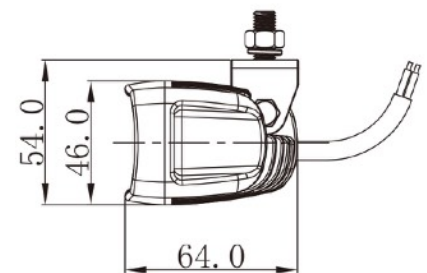

FARO LAVORO LED - luce retromarcia / abbagliante

CARATTERISTICHE

- Alimentazione: 10-32V
- Potenza nominale: 30W (6x5W Osram LED)
- Fascio/funzione:
 - fascio ultra largo - faro lavoro / luce retromarcia
 - fascio spot - faro lavoro / fanale abbagliante
- Custodia: alluminio pressofuso
- Montaggio: vite
- Omologazione: ECE R10
 - ECE R23 → R148 (new)
 - ECE R112 → R149 (new)
- Grado di protezione: IP67
- Connessione: cavo 400mm

fascio ultra largo
luce retromarcia

fascio spot
fanale abbagliante

CODICE	ALIMENTAZIONE	POTENZA NOMINALE	LUMEN (effettiva)	FASCIO	FUNZIONE	OMOLOGAZIONE	IP
EWL582830	10-32V	30W (6x5W LED)	2259Lm	ultra largo	luce retromarcia	ECE R10, R23→R148	IP67
EWL582930				spot	fanale abbagliante	ECE R10, R112→R149	