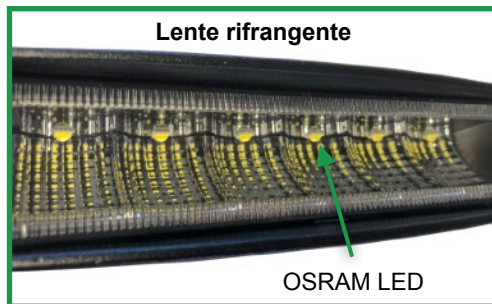

FARO LAVORO LED - luce retromarcia / abbagliante

CARATTERISTICHE

- Alimentazione: 10-32V
- Potenza nominale: 30W (6x5W Osram LED)
- Fascio/funzione:
 - fascio ultra largo - faro lavoro / luce retromarcia
 - fascio spot - faro lavoro / fanale abbagliante
- Custodia: alluminio pressofuso
- Montaggio: vite
- Omologazione: ECE R10
 - ECE R23 → R148 (new)
 - ECE R112 → R149 (new)
- Grado di protezione: IP67
- Connessione: cavo 400mm

fascio ultra largo
luce retromarcia

fascio spot
fanale abbagliante

CODICE	ALIMENTAZIONE	POTENZA NOMINALE	LUMEN (effettiva)	FASCIO	FUNZIONE	OMOLOGAZIONE	IP
EWL582830	10-32V	30W (6x5W LED)	2259Lm	ultra largo	luce retromarcia	ECE R10, R23→R148	IP67
EWL582930				spot	fanale abbagliante	ECE R10, R112→R149	