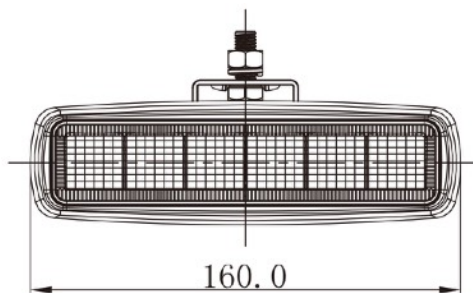

DELOVNI ŽAROMET - vzratna svetilka / daljinka

LASTNOSTI:

- Električna napetost: 10-32V
- Moč: 30W (6x5W Osram LED)
- Svetlobni snop/funkcija:
 - širok snop - delovni žaromet / vzratna svetilka
 - ozek snop - delovni žaromet / daljinski žaromet
- Ohišje: aluminijasto ohišje
- Namestitev: vijak
- Odobritve: ECE R10
 - ECE R23 → R148 (nova oznaka)
 - ECE R112 → R149 (nova oznaka)
- Stopnja zaščite IP: IP67
- Povezava: kabel 400mm

širok snop
vzratna svetilka

ozek snop
daljinski žaromet

ART. ŠT.	ELEKTRIČNA NAPETOST	MOČ	SVETILNOST (dejanska)	SVETLOBNI SNOB	FUNKCIJA	ODOBRITVE	IP
EWL582830	10-32V	30W (6x5W LED)	2259Lm	širok snop	vzratna svetilka	ECE R10, R23→R148	IP67
EWL582930				ozek snop	daljinski žaromet	ECE R10, R112→R149	