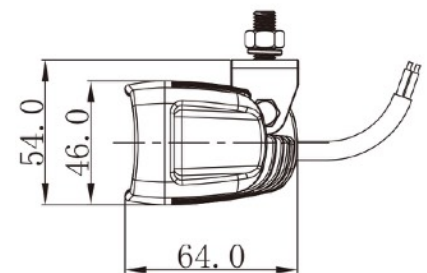

DELOVNI ŽAROMET - vzratna svetilka / daljinka

LASTNOSTI:

- Električna napetost: 10-32V
- Moč: 30W (6x5W Osram LED)
- Svetlobni snop/funkcija:
 - širok snop - delovni žaromet / vzratna svetilka
 - ozek snop - delovni žaromet / daljinski žaromet
- Ohišje: aluminijasto ohišje
- Namestitev: vijak
- Odobritve: ECE R10
 - ECE R23 → R148 (nova oznaka)
 - ECE R112 → R149 (nova oznaka)
- Stopnja zaščite IP: IP67
- Povezava: kabel 400mm

širok snop
vzratna svetilka

ozek snop
daljinski žaromet

ART. ŠT.	ELEKTRIČNA NAPETOST	MOČ	SVETILNOST (dejanska)	SVETLOBNI SNOB	FUNKCIJA	ODOBRITVE	IP
EWL582830	10-32V	30W (6x5W LED)	2259Lm	širok snop	vzratna svetilka	ECE R10, R23→R148	IP67
EWL582930				ozek snop	daljinski žaromet	ECE R10, R112→R149	