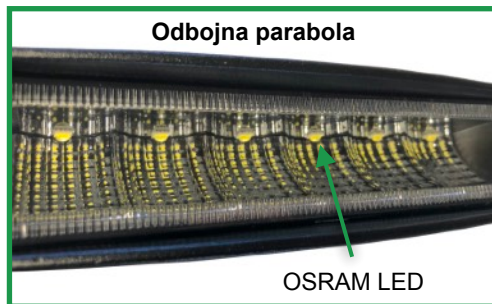

DELOVNI ŽAROMET - vzratna svetilka / daljinka

LASTNOSTI:

- Električna napetost: 10-32V
- Moč: 30W (6x5W Osram LED)
- Svetlobni snop/funkcija:
 - širok snop - delovni žaromet / vzratna svetilka
 - ozek snop - delovni žaromet / daljinski žaromet
- Ohišje: aluminijasto ohišje
- Namestitev: vijak
- Odobritve: ECE R10
 - ECE R23 → R148 (nova oznaka)
 - ECE R112 → R149 (nova oznaka)
- Stopnja zaščite IP: IP67
- Povezava: kabel 400mm

širok snop
vzratna svetilka

ozek snop
daljinski žaromet

ART. ŠT.	ELEKTRIČNA NAPETOST	MOČ	SVETILNOST (dejanska)	SVETLOBNI SNOB	FUNKCIJA	ODOBRITVE	IP
EWL582830	10-32V	30W (6x5W LED)	2259Lm	širok snop	vzratna svetilka	ECE R10, R23→R148	IP67
EWL582930				ozek snop	daljinski žaromet	ECE R10, R112→R149	