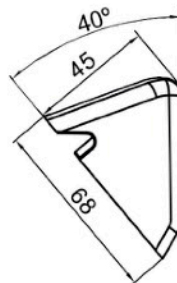

FARO LAVORO - SCENE LIGHT - Versione: B

CARATTERISTICHE

- Alimentazione : 12-24V
- Potenza nominale: da 9 a 36W
- Lumen effettivi: da 725Lm a 2900Lm
- Custodia: alluminio pressofuso
- Grado di protezione: IP67
- Omologazione: EMC, CE
- Temperatura di funzionamento: -40°C - +50°C

EWS53882

EWS53881

EWS53883B

EWS53884B

Guarnizione in gomma per versione B

VER.	CODICE	COLORE DI CUSTODIA		DIMENSIONI	POTENZA / NUMERO LED	LUMEN (effettivi)	CONNESSIONE
			OPZIONE				
B	EWS53881			129x68x45mm	9W / 9xLED	725 Lm	cavo 300mm
	EWS53882			229x68x45mm	18W / 18xLED	1450 Lm	
	EWS53883B			329x68x45mm	27W / 27xLED	2175 Lm	
	EWS53884			452x68x45mm	36W / 36xLED	2900 Lm	