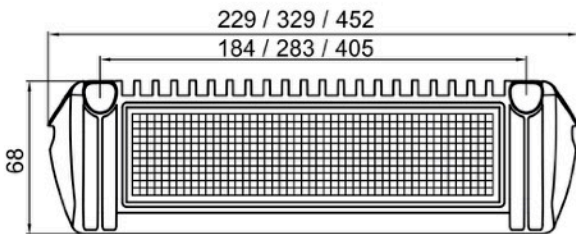

FARO LAVORO - SCENE LIGHT - Versione: B

CARATTERISTICHE

- Alimentazione : 12-24V
- Potenza nominale: da 9 a 36W
- Lumen effettivi: da 725Lm a 2900Lm
- Custodia: alluminio pressofuso
- Grado di protezione: IP67
- Omologazione: EMC, CE
- Temperatura di funzionamento: -40°C - +50°C

EWS53882

EWS53881

EWS53883B

EWS53884B

Guarnizione in gomma per versione B

VER.	CODICE	COLORE DI CUSTODIA		DIMENSIONI	POTENZA / NUMERO LED	LUMEN (effettivi)	CONNESSIONE
			OPZIONE				
B	EWS53881			129x68x45mm	9W / 9xLED	725 Lm	cavo 300mm
	EWS53882			229x68x45mm	18W / 18xLED	1450 Lm	
	EWS53883B			329x68x45mm	27W / 27xLED	2175 Lm	
	EWS53884			452x68x45mm	36W / 36xLED	2900 Lm	