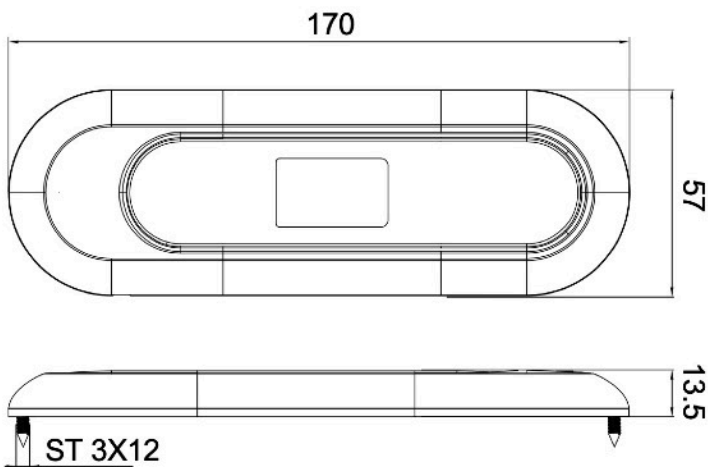

## NOTRANJA SVETILKA LED - 170x57mm

### LASTNOSTI:

- Električna napetost: 10-30V
- Funkcija: notranja luč
- Moč: 3W (24x LED) 6000K
- Poraba: 0,22A @ 13,5V
- Namestitev: 2x vijak
- Garancija: 3 leta
- Odobritev: EMC R10
- Stopnja zaščite IP: IP67
- Operativna temperatura: od -40°C do +65°C
- Povezava: kabel 200mm

### Diagram žic:

- bela: negativni pol (-)
- rdeča: pozitivni pol (+)

ART. ŠT.	ELEKTRIČNA NAPETOST	MOČ	PORABA	SVETILNOST	ODOBRITEV
EIE503373	10-30V	3W (24x 0,2W LED)	0,22A @ 13,5V	250 Lm	ECE R10