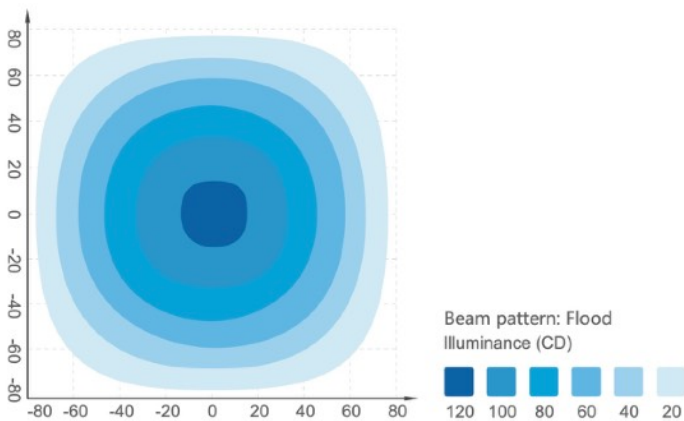

## NOTRANJA SVETILKA LED - 170x57mm

### LASTNOSTI:

- Električna napetost: 10-30V
- Funkcija: notranja luč
- Moč: 3W (24x LED) 6000K
- Poraba: 0,22A @ 13,5V
- Namestitev: 2x vijak
- Garancija: 3 leta
- Odobritev: EMC R10
- Stopnja zaščite IP: IP67
- Operativna temperatura: od -40°C do +65°C
- Povezava: kabel 200mm

### Diagram žic:

- bela: negativni pol (-)
- rdeča: pozitivni pol (+)

ART. ŠT.	ELEKTRIČNA NAPETOST	MOČ	PORABA	SVETILNOST	ODOBRITEV
EIE503373	10-30V	3W (24x 0,2W LED)	0,22A @ 13,5V	250 Lm	ECE R10