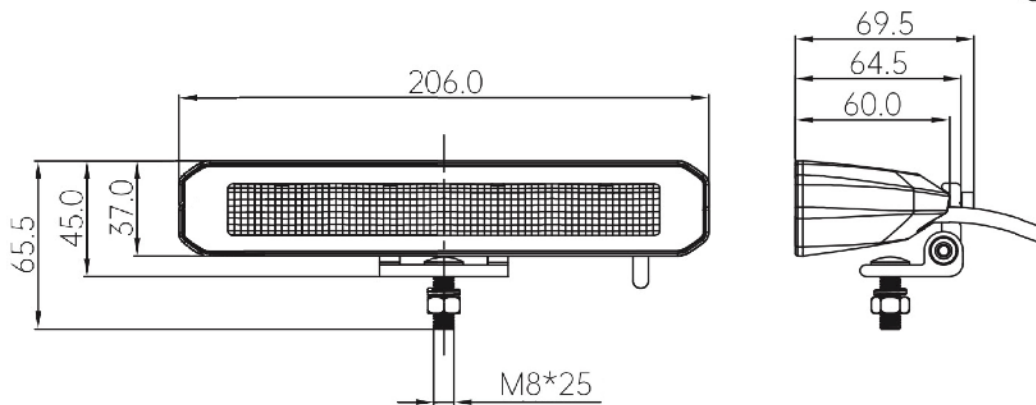

FARO LAVORO LED 40-120W - due tipi di staffe

CARATTERISTICHE

- Alimentazione: 10-32V
- Potenza nominale: 40W (4x 10W LED)
- Fascio: fascio ultra largo (opzione fascio spot)
- Lumen: 3680Lm (effettiva 2465Lm)
- Custodia: alluminio pressofuso
- Montaggio: due tipi di staffe*
- Omologazione: ECE R10
- Grado di protezione: IP67
- Connessione: cavo con connettore Deutsch

- *due tipi di staffe per diversi metodi di montaggio:
- staffa regolabile sul lato posteriore
 - staffa laterale

CODICE	ALIMENTAZIONE	POTENZA NOMINALE	FASCIO	LUNGHEZZA	OMOLOGAZIONE	IP
EWL586040	10-32V	40W (4x10W LED)	ultra largo (flood)	206mm	ECE R10	IP67
EWL586080		80W (8x10W LED)	ultra largo (flood)	374mm		
EWL586180		stretto (spot)				
EWL5860120		ultra largo (flood)	544mm			
EWL5861120		stretto (spot)				