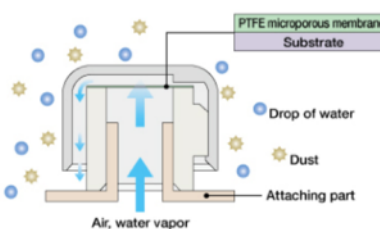

DELOVNI ŽAROMET - 40W spot

LASTNOSTI:

- Električna napetost: 10-32V
- Moč: 40W (4x10W Osram LED)
- Svetilnost: 4000Lm (dejanska 2800Lm)
- Z odzračevalnim filtrom
- Svetlobni snop: ozek snop (spot)
- Ohišje: aluminijasto ohišje, dizajn brez okvirja
- Namestitev: vijak
- Odobritve: ECE R10
- Stopnja zaščite IP: IP67, IP69K
- Povezava: Deutsch konektor

Odzračevalni filter

Odbojna parabola in dizajn brez okvirja

ART. ŠT.	ELEKTRIČNA NAPETOST	MOČ	SVETILNOST (dejanska)	SVETLOBNI SNOP	ODOBRITVE	IP
EWL584240	10-32V	40W (4x10W LED)	2800Lm	ozek snop	ECE R10	IP67 IP69K