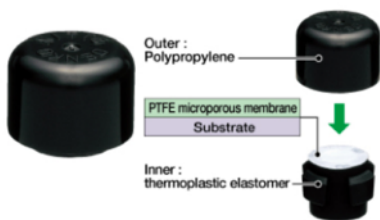

DELOVNI ŽAROMET - 40W spot

LASTNOSTI:

- Električna napetost: 10-32V
- Moč: 40W (4x10W Osram LED)
- Svetilnost: 4000Lm (dejanska 2800Lm)
- Z odzračevalnim filtrom
- Svetlobni snop: ozek snop (spot)
- Ohišje: aluminijasto ohišje, dizajn brez okvirja
- Namestitev: vijak
- Odobritve: ECE R10
- Stopnja zaščite IP: IP67, IP69K
- Povezava: Deutsch konektor

Odzračevalni filter

Odbojna parabola in dizajn brez okvirja

ART. ŠT.	ELEKTRIČNA NAPETOST	MOČ	SVETILNOST (dejanska)	SVETLOBNI SNOP	ODOBRITVE	IP
EWL584240	10-32V	40W (4x10W LED)	2800Lm	ozek snop	ECE R10	IP67 IP69K