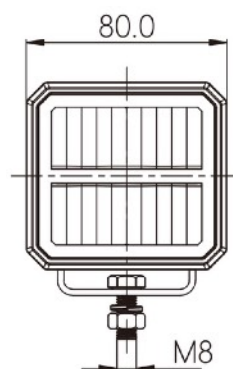

DELOVNI ŽAROMET - 40W spot

LASTNOSTI:

- Električna napetost: 10-32V
- Moč: 40W (4x10W Osram LED)
- Svetilnost: 4000Lm (dejanska 2800Lm)
- Z odzračevalnim filtrom
- Svetlobni snop: ozek snop (spot)
- Ohišje: aluminijasto ohišje, dizajn brez okvirja
- Namestitev: vijak
- Odobritve: ECE R10
- Stopnja zaščite IP: IP67, IP69K
- Povezava: Deutsch konektor

Odzračevalni filter

Odbojna parabola in dizajn brez okvirja

ART. ŠT.	ELEKTRIČNA NAPETOST	MOČ	SVETILNOST (dejanska)	SVETLOBNI SNOP	ODOBRITVE	IP
EWL584240	10-32V	40W (4x10W LED)	2800Lm	ozek snop	ECE R10	IP67 IP69K