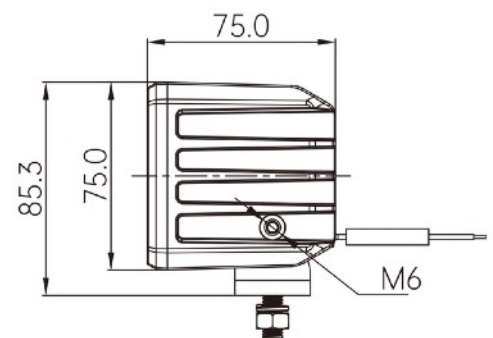

DELOVNI ŽAROMET - 40W spot

LASTNOSTI:

- Električna napetost: 10-32V
- Moč: 40W (4x10W Osram LED)
- Svetilnost: 4000Lm (dejanska 2800Lm)
- Z odzračevalnim filtrom
- Svetlobni snop: ozek snop (spot)
- Ohišje: aluminijasto ohišje, dizajn brez okvirja
- Namestitev: vijak
- Odobritve: ECE R10
- Stopnja zaščite IP: IP67, IP69K
- Povezava: Deutsch konektor

Odzračevalni filter

Odbojna parabola in dizajn brez okvirja

ART. ŠT.	ELEKTRIČNA NAPETOST	MOČ	SVETILNOST (dejanska)	SVETLOBNI SNOP	ODOBRITVE	IP
EWL584240	10-32V	40W (4x10W LED)	2800Lm	ozek snop	ECE R10	IP67 IP69K