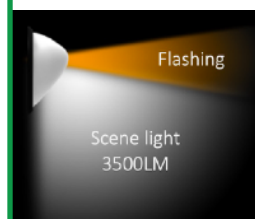

SVETILKA ZA OSVETILITEV OKOLICE z bliskavko

LASTNOSTI

- Električna napetost: 10-30V
- Dejanska moč: 19,55W - svetilka za osvetlitev okolice
14,31W - usmerjena bliskavka
- Kot svetilke za osvetlitev okolice: dol 45°
- Ohišje: aluminijasto ohišje
(zamenljiva PC maska v več barvah)
- Leča: UV odporna PC leča
- Stopnja zaščite IP: IP67, IP69K
- Garancija: 5 let
- Operativna temperatura: od -45°C do +65°C
- Odobritve: ECE R10 (EMC), ECE R65
- Povezava: kabel 300mm
- 13 vzorcev bliskanja za usmerjeno bliskavko

Svetilka za osvetlitev okolice z usmerjeno bliskavko v modri ali oranžni barvi

Zamenljive PC maske v različnih barvah

Gumijasta podloga

Izpostavljenno črno aluminijasto ohišje za boljše odvajanje

KAT. ŠT.	BARVE LED	ELEKTRIČNA NAPETOST	DEJANSKA MOČ / PORABA	DEJANSKI LUMNI	ODOBRITVE	IP
EWS70110-O		10-30V	19,55W dejanska moč / 1,44A @ 13,5V 14,31W oranžna bliskavka / 1,06A @ 13,5V	2054Lm	ECE R10 / R65	IP67 IP69K
EWS70110-B			19,55W dejanska moč / 1,44A @ 13,5V 14,31W modra bliskavka / 1,06A @ 13,5V	2054Lm		