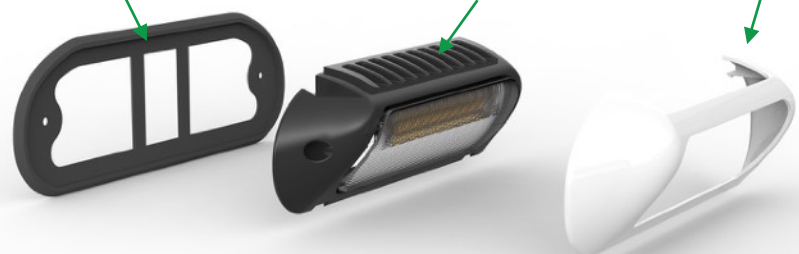

SVETILKA ZA OSVETILITEV OKOLICE z bliskavko

LASTNOSTI

- Električna napetost: 10-30V
- Dejanska moč: 19,55W - svetilka za osvetlitev okolice
14,31W - usmerjena bliskavka
- Kot svetilke za osvetlitev okolice: dol 45°
- Ohišje: aluminijasto ohišje
(zamenljiva PC maska v več barvah)
- Leča: UV odporna PC leča
- Stopnja zaščite IP: IP67, IP69K
- Garancija: 5 let
- Operativna temperatura: od -45°C do +65°C
- Odobritve: ECE R10 (EMC), ECE R65
- Povezava: kabel 300mm
- 13 vzorcev bliskanja za usmerjeno bliskavko

Svetilka za osvetlitev okolice z usmerjeno bliskavko v modri ali oranžni barvi

Zamenljive PC maske v različnih barvah

Gumijasta podloga

Izpostavljenno črno aluminijasto ohišje za boljše odvajanje

KAT. ŠT.	BARVE LED	ELEKTRIČNA NAPETOST	DEJANSKA MOČ / PORABA	DEJANSKI LUMNI	ODOBRITVE	IP
EWS70110-O		10-30V	19,55W dejanska moč / 1,44A @ 13,5V 14,31W oranžna bliskavka / 1,06A @ 13,5V	2054Lm	ECE R10 / R65	IP67 IP69K
EWS70110-B			19,55W dejanska moč / 1,44A @ 13,5V 14,31W modra bliskavka / 1,06A @ 13,5V	2054Lm		