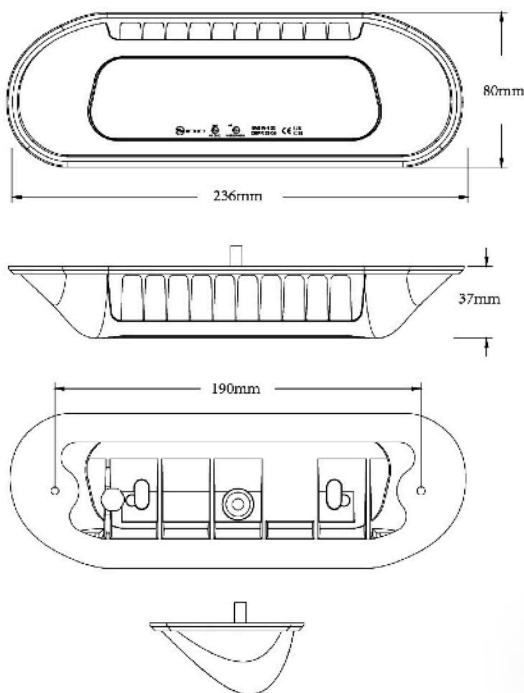

SVETILKA ZA OSVETILITEV OKOLICE z bliskavko

LASTNOSTI

- Električna napetost: 10-30V
- Dejanska moč: 19,55W - svetilka za osvetlitev okolice
14,31W - usmerjena bliskavka
- Kot svetilke za osvetlitev okolice: dol 45°
- Ohišje: aluminijasto ohišje
(zamenljiva PC maska v več barvah)
- Leča: UV odporna PC leča
- Stopnja zaščite IP: IP67, IP69K
- Garancija: 5 let
- Operativna temperatura: od -45°C do +65°C
- Odobritve: ECE R10 (EMC), ECE R65
- Povezava: kabel 300mm
- 13 vzorcev bliskanja za usmerjeno bliskavko

Svetilka za osvetlitev okolice z usmerjeno bliskavko v modri ali oranžni barvi

Zamenljive PC maske v različnih barvah

Gumijasta podloga

Izpostavljenno črno aluminijasto ohišje za boljše odvajanje

KAT. ŠT.	BARVE LED	ELEKTRIČNA NAPETOST	DEJANSKA MOČ / PORABA	DEJANSKI LUMNI	ODOBRITVE	IP
EWS70110-O		10-30V	19,55W dejanska moč / 1,44A @ 13,5V 14,31W oranžna bliskavka / 1,06A @ 13,5V	2054Lm	ECE R10 / R65	IP67 IP69K
EWS70110-B			19,55W dejanska moč / 1,44A @ 13,5V 14,31W modra bliskavka / 1,06A @ 13,5V	2054Lm		