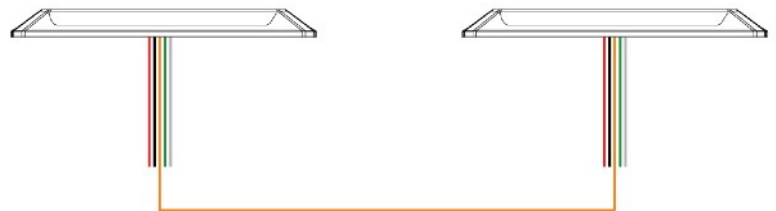

SVETILKA BLISKAJOČA LED - 132x30x11mm

LASTNOSTI

- električna napetost: 12-24V
- namestitev: 2x vijak
- odobritev: ECE R65 TA2, TB2 / EMC R10 SAE J959
- vodotesnost: IP 67, IP69K
- operativna temperatura: od -45°C do +65°C
- garancija: 5 let
- povezava: kabel 300mm
- vzorci bliskanja:
 - ena barva - 13 vzorcev
 - dve barvi - 6 vzorcev (brez funkcije križarjenje)

Robustno aluminijasto ohišje, priložena penasta podloga ter možnost dodatnega kotnega nosilca

Pozitivni pol "+" (1)		rdeča
Negativni pol "-"		črna
Vzorec bliskanja in sinhronizacija		rumena
asinhronizacija		zelena
Križarjenje "Cruise" (2)		bela

(1) Pri dvobarvni varianti - pozitivni pol za prvo barvo
 (2) Pri dvobarvni varianti - pozitivni pol za drugo barvo, zato ni na voljo funkcija križarjenje "Cruise"

- Sinhronizacija več kot 20 bliskavk s povezavo rumenih žic.
- Z dotikom rumene žice na pozitivni "+" pol se zamenja vzorec bliskanja