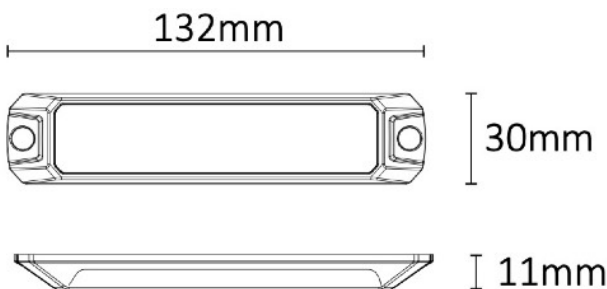

- Sinhronizacija več kot 20 bliskavk s povezavo rumenih žic.
- Z dotikom rumene žice na pozitivni "+" pol se zamenja vzorec bliskanja

KATALOŠKA ŠT.	BARVA	NAPETOST	MOČ	ŠT. LED	NAMESTITEV	ODOBRITVE	IP
ELEX70001-O		12-24V	18W	6x LED	2x vijak	ECE R65 EMC R10 SAE J595	IP67 IP69K
ELEX70001-B			2x 18W	2x 6xLED			
ELEX70001-OW