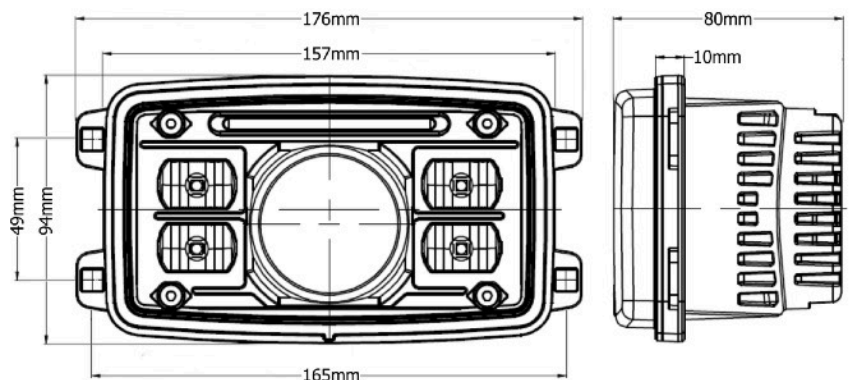

FANALE ANTERIORE LED 157x94mm - da incasso

CARATTERISTICHE:

- Alimentazione: 12-24V
- Funzioni: anabbagliante / abbagliante / posizione
- Custodia: ABS/PC
- Lente: PC resistente
- Omologazione: ECE R112, R87 / EMC R10
- Grado di protezione IP: IP68
- Connessione: cavo

CODICE	ALIMENTAZIONE	FUNZIONI	POTENZA NOMINALE	MONTAGGIO	OMOLOGAZIONE	GRADO DI PROTEZIONE
EHL510373	12-24V	POSIZIONE	3W (12x LED)	4x vite (da incasso)	ECE R112, R87 EMC R10	IP68
		ANABBAGLIANTE	30W (1x LED)			
		ABBAGLIANTE	50W (5x LED)			